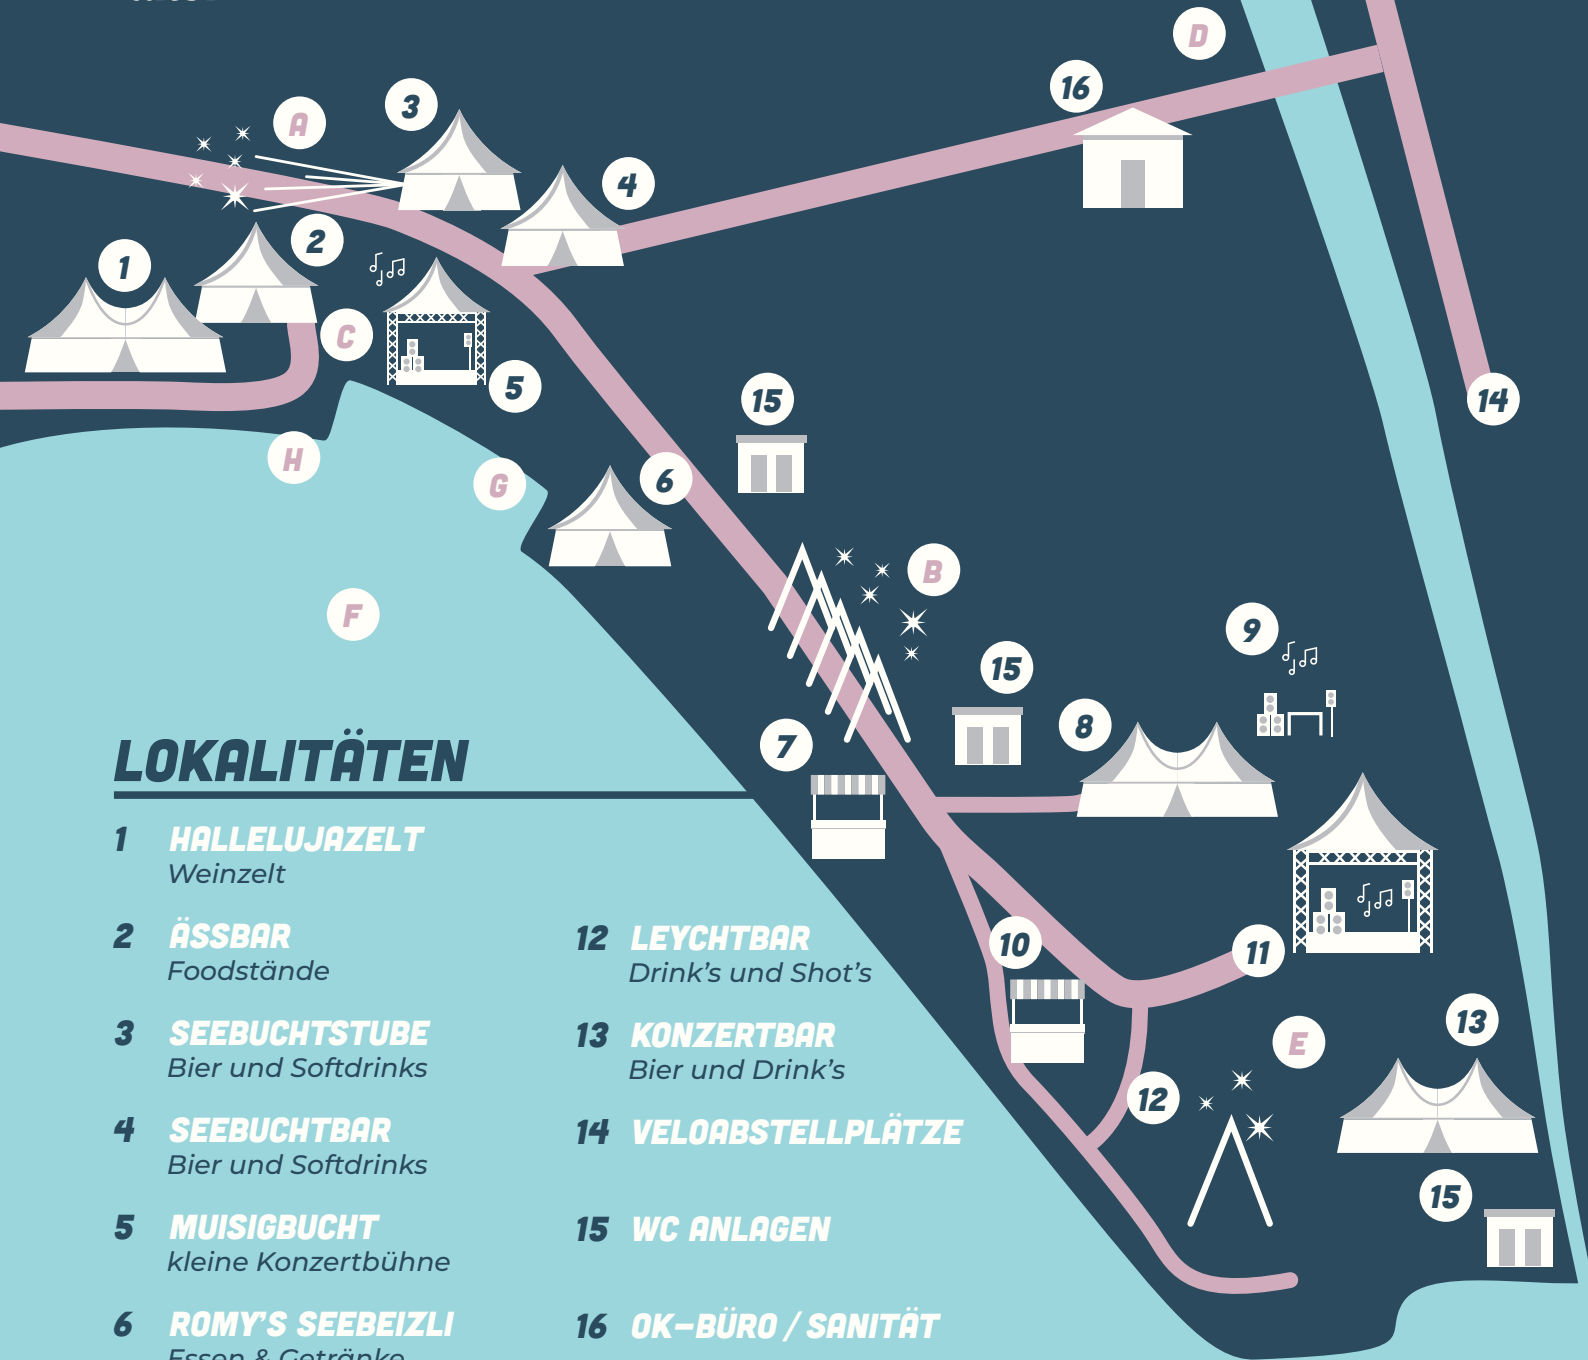

# LAGEPLAN

## LOKALITÄTEN

**1 HALLELUJAZELT**  
Weinzelt

**2 ÄSSBAR**  
Foodstände

**3 SEEBUCHTSTUBE**  
Bier und Softdrinks

**4 SEEBUCHTBAR**  
Bier und Softdrinks

**5 MUISIGBUCHT**  
kleine Konzertbühne

**6 ROMY'S SEEBEIZLI**  
Essen & Getränke

**7 COCONUT-BAR**  
Drink's und Snack's

**8 SANSIBAR**  
Foodstand

**9 KLANGPLATZ**  
Elektronische Klänge

**10 BIERSCHWEMMI**  
Biergarten

**11 EGGPUNKT**  
grosse Konzertbühne

**12 LEYCHTBAR**  
Drink's und Shot's

**G SEEMEILEN-CHALLENGE**  
Samstag

**H WEINCRUISE**  
Freitag und Samstag